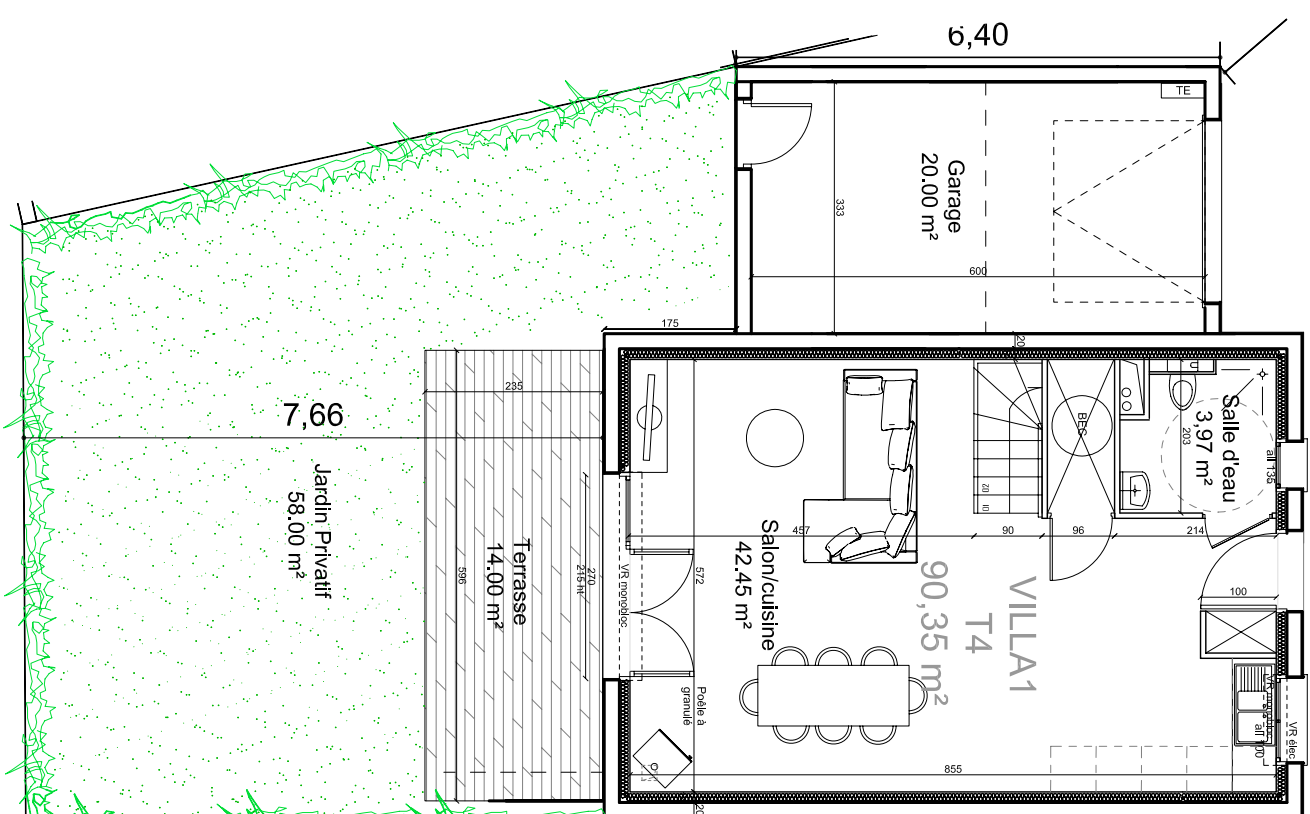

Maitre d'ouvrage:
MMS3D
 39 rue de l'Océan -
 BIARRITZ -

Maitre d'oeuvre
NM'S MOE
 39 rue de l'Océan -
 BIARRITZ -

DOMAINE IKUSPEGIA

VILLA 1 **RDC et R+1**

T4 **90,35 m²**

09.03.2018 Ech : **1/100**

Pieces	Surface
Cuisine/Séjour	42,45 m ²
Salle d'eau	3,97 m ²
Chambre 1	12,38 m ²
Chambre 2	11,33 m ²
Chambre 3	11,94 m ²
SdB	5,60 m ²
degl	2,68 m ²
	Total
	90,35 m ²
Garage	20,00 m ²
Terrasse	14,00 m ²
Jardin Privatif	58,00 m ²

A3

Plan de repérage des lots non contractuels,
 uniquement destinés à l'organisation de la copropriété
 et ne pouvant être utilisés à aucune étude technique,
 d'aménagement ou de décoration. Plan établi par la société NM'S MOE