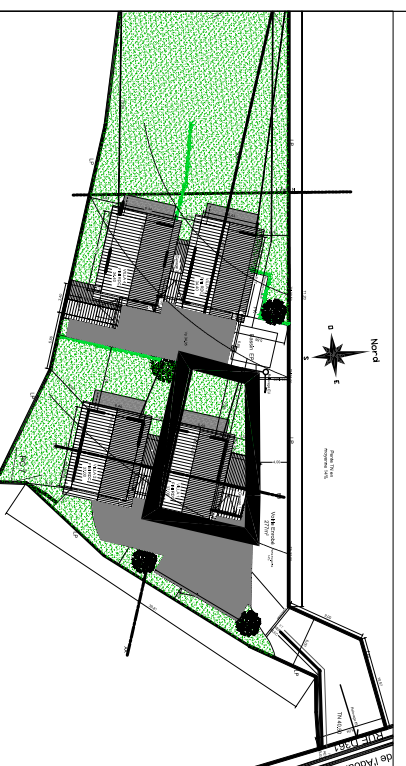

Maitre d'ouvrage:
MMS3D
 39 rue de l'Océan -
 BIARRITZ -

Maitre d'oeuvre
NM'S MOE
 39 rue de l'Océan -
 BIARRITZ -

DOMAINE IKUSPEGIA

VILLA 1 **RDC et R+1**

T4 **90,35 m²**

09.03.2018 Ech : **1/100**

Pieces	Surface
Cuisine/Séjour	42,45 m ²
Salle d'eau	3,97 m ²
Chambre 1	12,38 m ²
Chambre 2	11,33 m ²
Chambre 3	11,94 m ²
SdB	5,60 m ²
degl	2,68 m ²
	Total
	90,35 m ²
Garage	20,00 m ²
Terrasse	14,00 m ²
Jardin Privatif	58,00 m ²

A3

Plan de repérage des lots non contractuels,
 uniquement destinés à l'organisation de la copropriété
 et ne pouvant être utilisés à aucune étude technique,
 d'aménagement ou de décoration. Plan établi par la société NM'S MOE