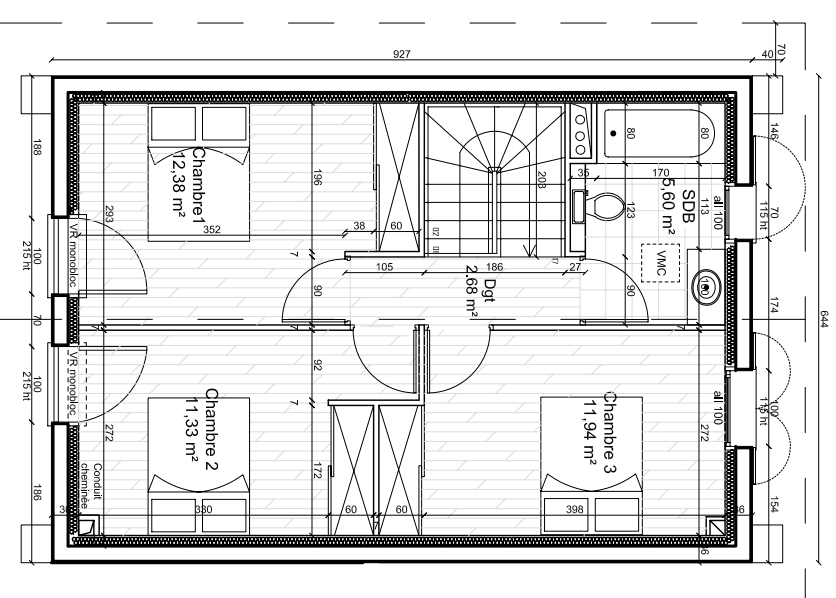

Maitre d'ouvrage:
MMS3D
 39 rue de l'Océan -
 BIARRITZ -

Maitre d'oeuvre
NM'S MOE
 39 rue de l'Océan -
 BIARRITZ -

DOMAINE IKUSPEGIA

VILLA 1 **RDC et R+1**

T4 **90,35 m²**

09.03.2018 Ech : **1/100**

Pieces	Surface
Cuisine/Séjour	42,45 m ²
Salle d'eau	3,97 m ²
Chambre 1	12,38 m ²
Chambre 2	11,33 m ²
Chambre 3	11,94 m ²
SdB	5,60 m ²
degl	2,68 m ²
	Total
	90,35 m ²
Garage	20,00 m ²
Terrasse	14,00 m ²
Jardin Privatif	58,00 m ²

A3

Plan de repérage des lots non contractuels,
 uniquement destinés à l'organisation de la copropriété
 et ne pouvant être utilisés à aucune étude technique,
 d'aménagement ou de décoration. Plan établi par la société NM'S MOE